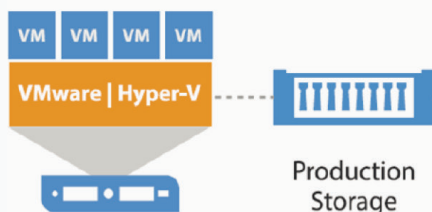

MODERNE BACKUP-ARCHITEKTUR

Mittels der erstklassigen Technologie von Veeam vereinen wir viele Services in GRAFENTHAL Backup: Datensicherungs-Automation mit integrierter WAN-Acceleration (bei Veeam Enterprise Plus), dauerhafte inkrementelle Backups, GFS (Grandfather-Father-Son) Aufbewahrungsrichtlinien und vieles mehr.

REMOTE ZUGRIFF UND KONTROLLE

Die GRAFENTHAL Backup Konsole lässt sich leicht installieren und noch leichter bedienen. Sie können spielend einfach auf Ihre Daten zugreifen und diese jederzeit wiederherstellen. Zudem überwachen Sie den Verbrauch Ihres Cloud-Speicherplatzes und erhalten automatisch Erinnerungen für neue Datensicherungen.

ENDE-ZU-ENDE-VERSCHLÜSSELUNG

Mit GRAFENTHAL Backup können Sie Ihre Daten verschlüsseln, bevor diese Ihr lokales Netzwerk verlassen. Die Verschlüsselung funktioniert „on-the-fly“ oder im Ruhezustand, ohne die WAN-Beschleunigung oder integrierte Datenkomprimierungen zu beeinträchtigen.

Ihre On-Site Infrastruktur

Backup

Primary Backup Repository

GRAFENTHAL Backup Infrastruktur

SSL ^{NEW!}

Backup copy

WAN Acceleration (optional)

Cloud ^{NEW!} Gateway