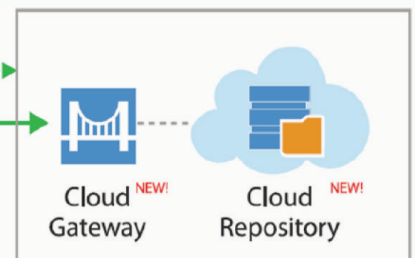

REMOTE ZUGRIFF UND KONTROLLE

Die GRAFENTHAL Backup Konsole lässt sich leicht installieren und noch leichter bedienen. Sie können spielend einfach auf Ihre Daten zugreifen und diese jederzeit wiederherstellen. Zudem überwachen Sie den Verbrauch Ihres Cloud-Speicherplatzes und erhalten automatisch Erinnerungen für neue Datensicherungen.

ENDE-ZU-ENDE-VERSCHLÜSSELUNG

Mit GRAFENTHAL Backup können Sie Ihre Daten verschlüsseln, bevor diese Ihr lokales Netzwerk verlassen. Die Verschlüsselung funktioniert „on-the-fly“ oder im Ruhezustand, ohne die WAN-Beschleunigung oder integrierte Datenkomprimierungen zu beeinträchtigen.

Ihre On-Site Infrastruktur

Backup

Primary Backup Repository

GRAFENTHAL Backup Infrastruktur

SSL ^{NEW!}

Backup copy

WAN Acceleration (optional)

Cloud ^{NEW!} Gateway

Cloud ^{NEW!} Repository

ÜBER DIESEN TEIL VERFÜGEN SIE WAHRSCHEINLICH SCHON

UM DIESEN TEIL KÜMMERN WIR UNS

Sie haben Ihre Virtuellen Maschinen, die Daten in einem primären Backup-Laufwerk speichern. Sie haben womöglich eine zweite Art Backup- Speichermedium. Dennoch befindet sich alles innerhalb Ihres Unternehmens! Ein Brand oder eine Überschwemmung könnten alles zerstören.