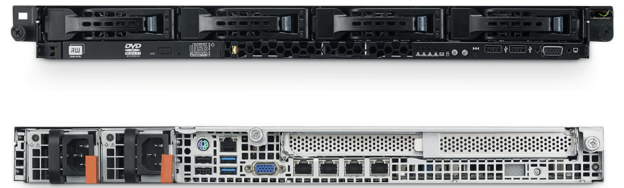

GRAFENTHAL®
IT PRODUCTS • GERMANY

Produktdatenblatt

R1104 S2

Single-Socket Rack Server mit viel Flexibilität

Schnittstellen Input / Output

SATA	6x SATA3 6Gb/s 2x M.2 Anschluss (2280/2260/2242)
SAS	SAS Ports (optional)
LAN	4x RJ45 Gigabit Ethernet LAN Ports 1x RJ45 Dedicated IPMI LAN Port
USB	2x USB 3.0 vorne 2x USB 3.0 hinten 2x USB 2.0 hinten
VGA	1x vorne / 1x hinten
Serial Port	1x Serial Port hinten

Stromversorgung

Installierte Netzteile Anzahl / Maximal	2 / 2
Gestellte Leistung	450W 80 PLUS Gold

Allgemein

Abmessungen und Gewicht (Breite x Tiefe x Höhe)	44,4 cm x 61,5 cm x 4,4 cm
Gewicht	netto 9 kg
Gehäuse Formfaktor	1U Rackmount

Betriebssysteme

Windows® Server 2016
Windows® Server 2012 R2
Windows® Server 2012
Redhat 6.6, 6.7, 6.8, 7.0, 7.1, 7.2
SUSE Enterprise 12
SUSE Destop 12
CentOS 7.1, 7.2
Ubuntu 14.04 LTS, 15.04 LTS, 15.10 LTS
VMware ESXi 6.0 U2 / U3

Herstellergarantie

Standard	3 Jahre Bring-In werktags 8.00 Uhr - 17.00 Uhr
Vorort-Service	optional (auf Anfrage)

www.grafenthal.de